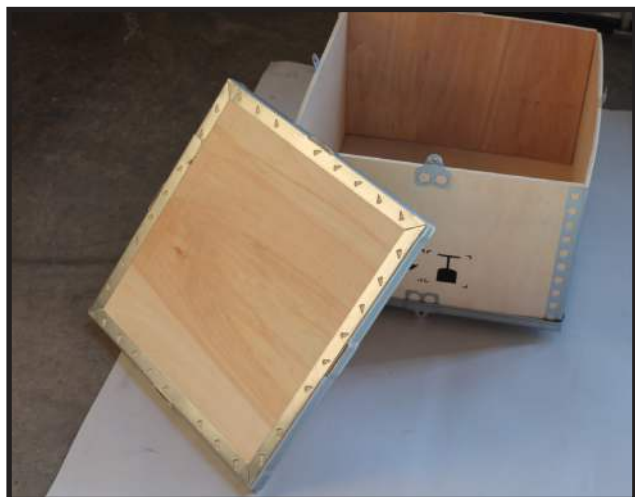

**Alle typer
spesialpaller og
emballasje**

**Nye 600x800 mm
halvpaller av
forskjellig kvalitet**

**Nye halvpalle-
karder
600x800 mm**

**Brukte paller og
karder av alle typer
og kvaliteter**

NYHET
Finérkasse, leveres i
div størrelser